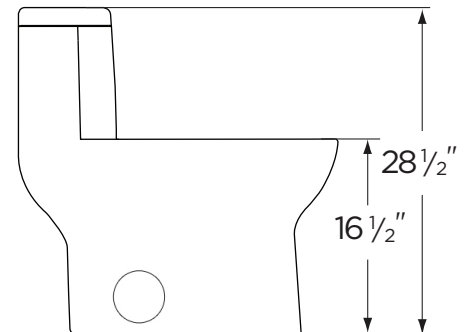

Toilet seat included

Dimensions:

- Height 28 1/2"
- Width 15 3/4"
- Depth 27 1/2"
- Rough-in 12"
- Trapway (min) 2"

Warranty:

- Limited Lifetime Warranty

THIS FIXTURE QUALIFIES ACCORDING TO ASME TEST PROCEDURES AS A LOW CONSUMPTION WATER CLOSET WITH AN AVERAGE CONSUMPTION OF 1.28 gpf (4.8 Lpf) OR LESS.

GERBER

TOILETTE EN PORCELAINE VITRIFIÉE AVALANCHE 21-019

LAVABOS

TOILETTES

BIDETS / URINOIRS

APPAREILS EN FONTE

Robinetterie brute 12 po (30,5 cm)

Toilette monopiece à gravité

Toilette modèle allongée, ErgoHeightMC

Caractéristiques :

- Toilette monopiece avec siphon dissimulé
- Cuvette allongée conforme aux critères ADA
- Simple chasse de 1,28 gpc (4,8 Lpc)
- Robinet de remplissage Fluidmaster, robinet de chasse de 3 po WDI
- Manette de réservoir à l'avant
- Siège de toilette à fermeture en douceur
- Vis en plastique de couleur des plaques de couvercle inclus
- Siège de toilette inclus (99-849)

Siège de toilette inclus

Dimensions :

- Hauteur.....28 1/2"
- Largeur.....15 3/4"
- Profondeur.....27 1/2"
- Robinetterie brute.....12"
- Siphon (min)..... 2"

Garantie:

- Garantie à vie limitée

LES ESSAIS EFFECTUÉS PAR L'ASME DÉMONTRENT QUE CET APPAREIL SANITAIRE FAVORISE L'ÉCONOMIE D'EAU GRÂCE À UNE CONSOMMATION DE 1,28 GALLON (4,8 LITRES) PAR CHASSE D'EAU OU MOINS