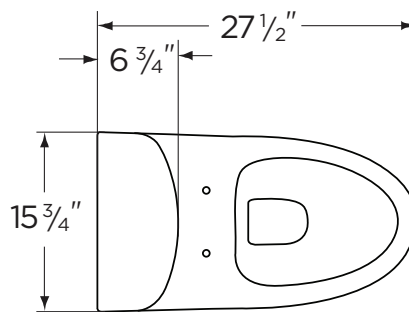

Toilet seat included

Dimensions:

- Height 28 1/2"
- Width 15 3/4"
- Depth 27 1/2"
- Rough-in 12"
- Trapway (min) 2"

Warranty:

- Limited Lifetime Warranty

THIS FIXTURE QUALIFIES ACCORDING TO ASME TEST PROCEDURES AS A LOW CONSUMPTION WATER CLOSET WITH AN AVERAGE CONSUMPTION OF 1.28 gpf (4.8 Lpf) OR LESS.

IMPORTANT:
Dimensions of fixtures are nominal and may vary within the range of tolerances established by ASME Standard A 112.19.2.
THIS FIXTURE QUALIFIES ACCORDING TO ASME TEST PROCEDURES AS A LOW CONSUMPTION WATER CLOSET WITH AN AVERAGE CONSUMPTION OF 1.28 gpf (4.8 Lpf) OR LESS.

Toilette modèle allongée, ErgoHeightMC

Caractéristiques :

- Toilette monopiece avec siphon dissimulé
- Cuvette allongée conforme aux critères ADA
- Simple chasse de 1,28 gpc (4,8 Lpc)
- Robinet de remplissage Fluidmaster, robinet de chasse de 3 po WDI
- Manette de réservoir à l'avant
- Siège de toilette à fermeture en douceur
- Vis en plastique de couleur des plaques de couvercle inclus
- Siège de toilette inclus (99-849)

Siège de toilette inclus

Dimensions :

- Hauteur.....28 1/2"
- Largeur.....15 3/4"
- Profondeur.....27 1/2"
- Robinetterie brute.....12"
- Siphon (min)..... 2"

Garantie:

- Garantie à vie limitée

LES ESSAIS EFFECTUÉS PAR L'ASME DÉMONTRENT QUE CET APPAREIL SANITAIRE FAVORISE L'ÉCONOMIE D'EAU GRÂCE À UNE CONSOMMATION DE 1,28 GALLON (4,8 LITRES) PAR CHASSE D'EAU OU MOINS