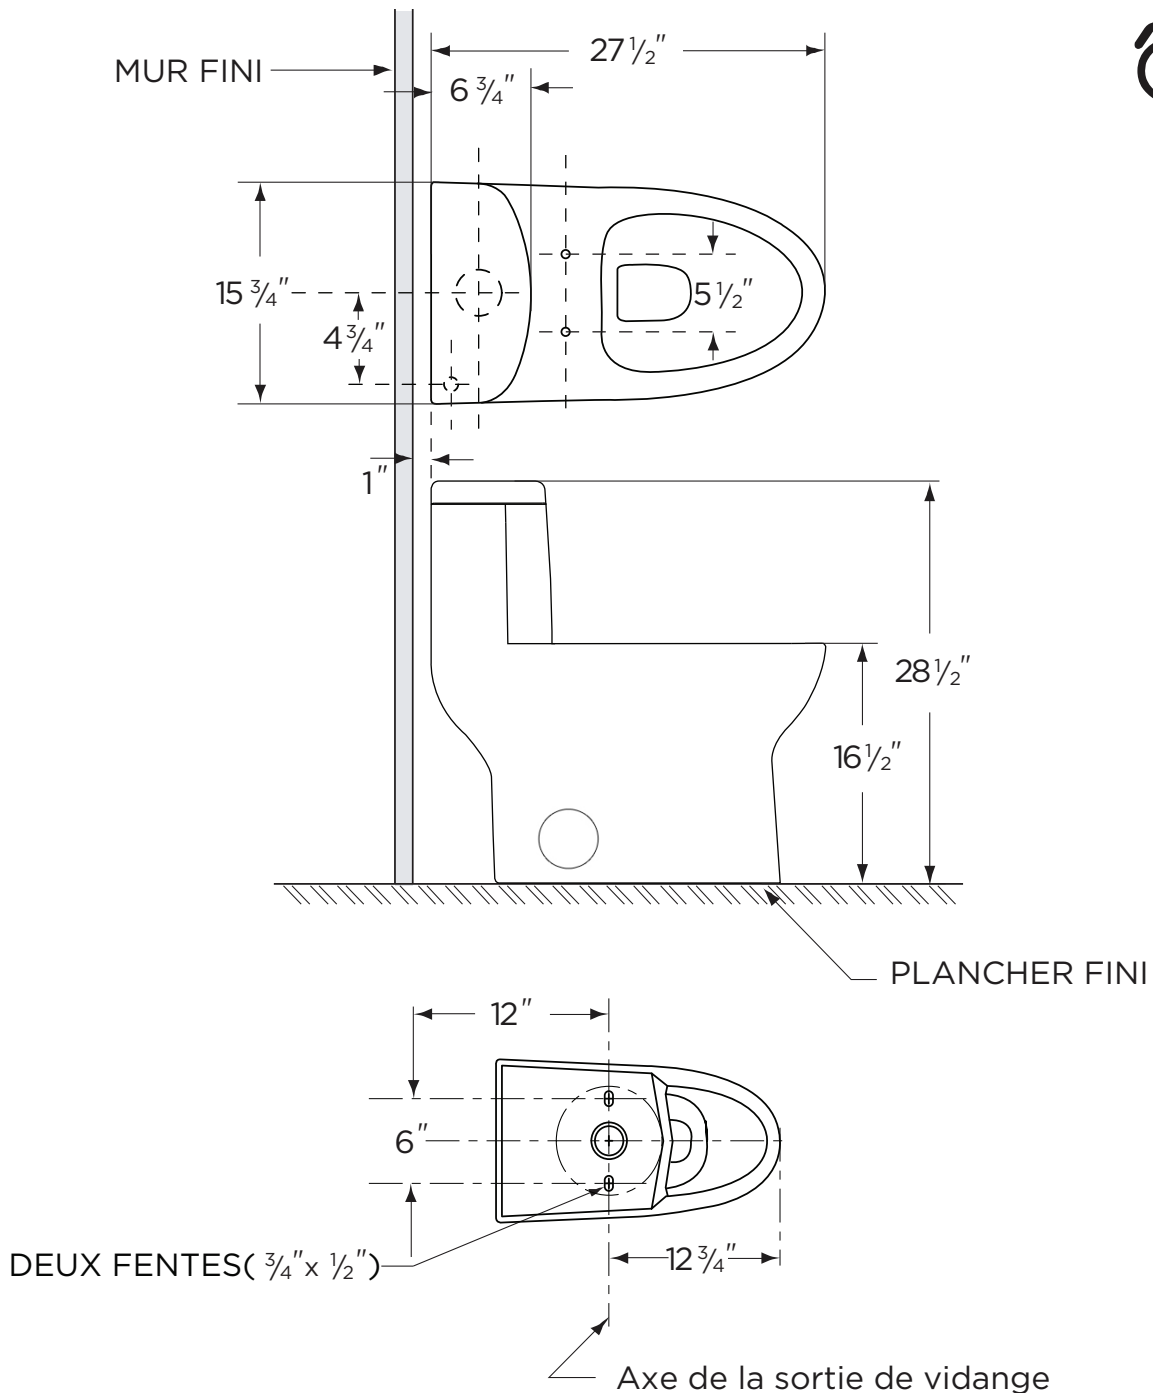

Siège de toilette inclus

Dimensions :

- Hauteur.....28 1/2"
- Largeur.....15 3/4"
- Profondeur.....27 1/2"
- Robinetterie brute.....12"
- Siphon (min)..... 2"

Garantie:

- Garantie à vie limitée

LES ESSAIS EFFECTUÉS PAR L'ASME DÉMONTRENT QUE CET APPAREIL SANITAIRE FAVORISE L'ÉCONOMIE D'EAU GRÂCE À UNE CONSOMMATION DE 1,28 GALLON (4,8 LITRES) PAR CHASSE D'EAU OU MOINS

HIGH EFFICIENCY TOILET
HET

www.gerberonline.com

Nom de travail	
Date	
Modèle spécifié	
Quantité	
Client	
Entrepreneur	
Architecte/ingénieur	

GERBER

1.28 gpf (4.8 Lpf) TOILETTE

21-019

12" Rough-in
(Monopiece)