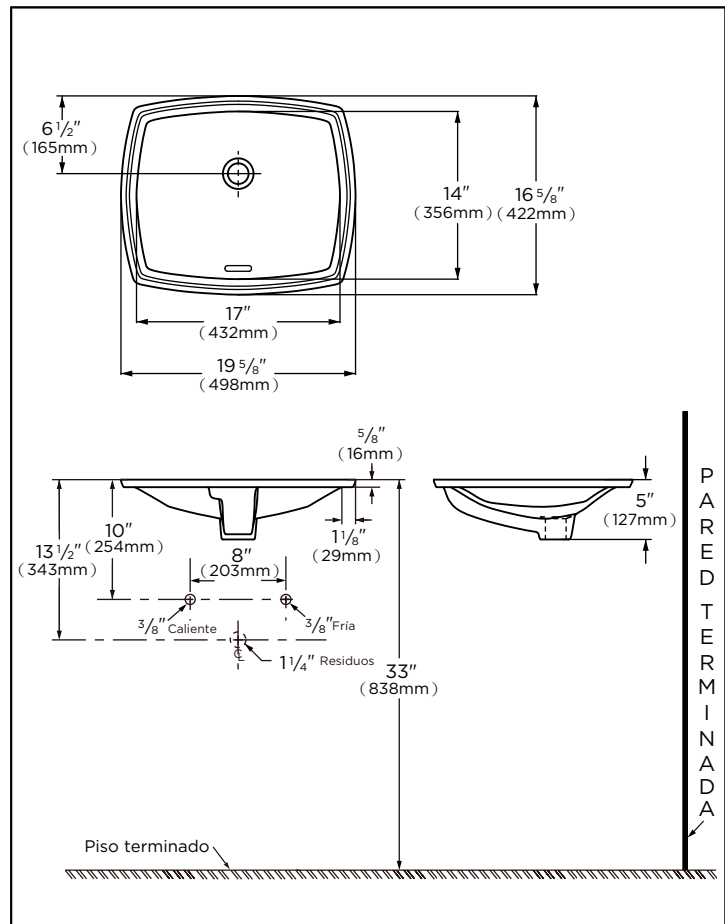

□ 13-760

- Porcelaine vitrifiée
- Dimensions externes : 19 5/8 po x 16 5/8 po
- Dimensions internes : 17 po x 14 po
- Lavabo de forme rectangulaire
- Trou du drain orienté vers l'arrière pour faciliter l'installation du drain
- Trop-plein camouflé à l'avant
- Aucun trou de robinet; nécessite un robinet monté au mur ou en surface
- Conforme aux normes de l'ADA
- Conception contemporaine qui s'harmonise avec nos toilettes Blaze^{MC}
- Garantie de 10 ans
- Trousse d'ancrage vendue séparément (99-190)
- Robinet et drain non compris

GERBER

www.gerberonline.com

Blaze™

Pileta de lavabo de bajo encimera

Características:

□ 13-760

- Porcelana vidriada
- Dimensiones externas: 19 5/8" x 16 5/8"
- Dimensiones internas: 17" x 14"
- Lavabo con forma rectangular
- Orificio de desagüe ubicado hacia atrás para una fácil instalación del desagüe
- Desbordamiento frontal oculto
- Sin orificios para el grifo; se requiere grifo montado en la pared o montado en la mesada para la instalación
- Cumple con la ley ADA
- Un diseño contemporáneo que embellece nuestros inodoros Blaze™
- Garantía por 10 años
- Kit de anclaje vendido por separado (99-190)
- Grifo y desagüe no incluidos

Se muestra el lavabo 13-760.

Artefactos:

Modelo n.º	13-760
Configuración	Pileta de lavabo de bajo encimera sin orificio
Altura	5" (127mm)
Ancho	19 5/8" (498mm)
Profundidad	16 5/8" (422mm)
Dimensiones internas del lavabo	17" x 14" (432mm x 356mm)
Peso de transporte	17 lbs

Accesorios:

- Ninguno

Colores disponibles:

- Solo blanco

Warranty:

- Garantía por 10 años

NOTAS: Todas las dimensiones están expresadas en pulgadas. Es posible que las ilustraciones no estén dibujadas a escala. Las dimensiones que se muestran para la ubicación de las líneas de suministro y la trampa "P" son dimensiones sugeridas.