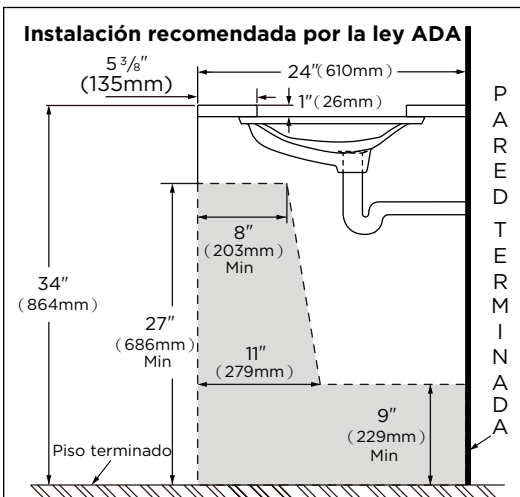

GERBER

www.gerberonline.com

Blaze™

Pileta de lavabo de bajo encimera

Características:

□ 13-760

- Porcelana vidriada
- Dimensiones externas: 19 5/8" x 16 5/8"
- Dimensiones internas: 17" x 14"
- Lavabo con forma rectangular
- Orificio de desagüe ubicado hacia atrás para una fácil instalación del desagüe
- Desbordamiento frontal oculto
- Sin orificios para el grifo; se requiere grifo montado en la pared o montado en la mesada para la instalación
- Cumple con la ley ADA
- Un diseño contemporáneo que embellece nuestros inodoros Blaze™
- Garantía por 10 años
- Kit de anclaje vendido por separado (99-190)
- Grifo y desagüe no incluidos

Se muestra el lavabo 13-760.

Artefactos:

Modelo n.º	13-760
Configuración	Pileta de lavabo de bajo encimera sin orificio
Altura	5" (127mm)
Ancho	19 5/8" (498mm)
Profundidad	16 5/8" (422mm)
Dimensiones internas del lavabo	17" x 14" (432mm x 356mm)
Peso de transporte	17 lbs

Accesorios:

- Ninguno

Colores disponibles:

- Solo blanco

Warranty:

- Garantía por 10 años

NOTAS: Todas las dimensiones están expresadas en pulgadas. Es posible que las ilustraciones no estén dibujadas a escala. Las dimensiones que se muestran para la ubicación de las líneas de suministro y la trampa "P" son dimensiones sugeridas.

IMPORTANTE:

Las dimensiones de los artefactos son nominales y pueden variar dentro del rango de tolerancia establecido por la Norma A 112.19.2 de ASME

NOTA DEL PLOMERO: Proporcione un refuerzo adecuado para todos los soportes de pared