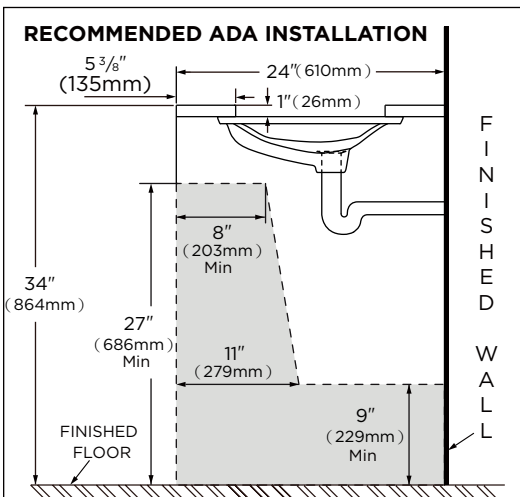

13-760 Lavatory Sink Shown

Fixtures:

Models	13-760
Configuration	No hole, undercounter lavatory sink
Height	5" (127 mm)
Width	19 5/8" (498mm)
Depth	16 5/8" (422mm)
Inside Basin Dimensions	17" x 14" (432mmx356mm)
Shipping Weight	17 lbs

Accessories:

- None

Available Colors:

- White only

Warranty:

- 10 year warranty

NOTES: All dimensions are in inches. Illustrations may not be drawn to scale.
Dimensions shown for locations of supply lines and "P" trap are suggested.

IMPORTANT:

Dimensions of fixtures are nominal and may vary within the range of tolerances established by ASME standard A 112.19.2

PLUMBERS NOTE: Provide suitable reinforcement for all wall supports

Caractéristiques :

□ 13-760

- Porcelaine vitrifiée
- Dimensions externes : 19 5/8 po x 16 5/8 po
- Dimensions internes : 17 po x 14 po
- Lavabo de forme rectangulaire
- Trou du drain orienté vers l'arrière pour faciliter l'installation du drain
- Trop-plein camouflé à l'avant
- Aucun trou de robinet; nécessite un robinet monté au mur ou en surface
- Conforme aux normes de l'ADA
- Conception contemporaine qui s'harmonise avec nos toilettes Blaze^{MC}
- Garantie de 10 ans
- Trousse d'ancrage vendue séparément (99-190)
- Robinet et drain non compris