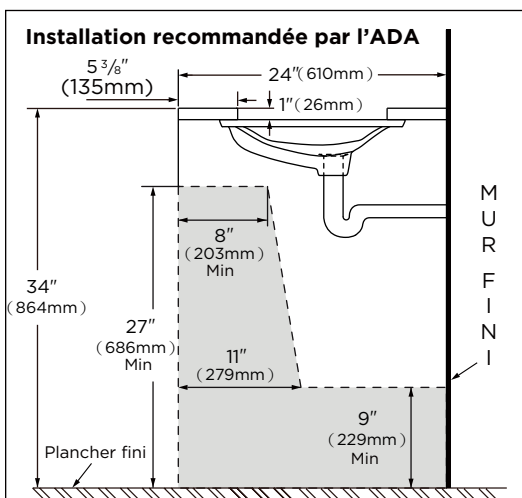

Lavabo 13-760 illustré

Appareils de plomberie :

No de modèle	13-760
Configuration	Lavabo encastré sans trou
Hauteur	5 po (127mm)
Largeur	19 5/8 po (498mm)
Profondeur	16 5/8 po (422mm)
Dimensions intérieures du lavabo	17 po x 14 po (432 mm x 356 mm)
Poids à l'expédition	17 lbs

Accessoires :

- Aucun

Couleurs offertes :

- Blanc seulement

Warranty :

- Garantie de 10 ans

REMARQUES : Toutes les dimensions sont en pouces. Les illustrations pourraient ne pas être à l'échelle. Les dimensions illustrées pour les emplacements des conduites d'alimentation et le siphon en P sont suggérées.

IMPORTANT :

Les dimensions des appareils de plomberie sont nominales et peuvent varier dans la plage de tolérances établie par la norme ASME A 112.19.2.

REMARQUES AUX PLOMBIERS : Offre le renforcement nécessaire pour tous les supports montés au mur

GERBER

www.gerberonline.com

Blaze™

Pileta de lavabo de bajo encimera

Características:

□ 13-760

- Porcelana vidriada
- Dimensiones externas: 19 5/8" x 16 5/8"
- Dimensiones internas: 17" x 14"
- Lavabo con forma rectangular
- Orificio de desagüe ubicado hacia atrás para una fácil instalación del desagüe
- Desbordamiento frontal oculto
- Sin orificios para el grifo; se requiere grifo montado en la pared o montado en la mesada para la instalación
- Cumple con la ley ADA
- Un diseño contemporáneo que embellece nuestros inodoros Blaze™
- Garantía por 10 años
- Kit de anclaje vendido por separado (99-190)
- Grifo y desagüe no incluidos