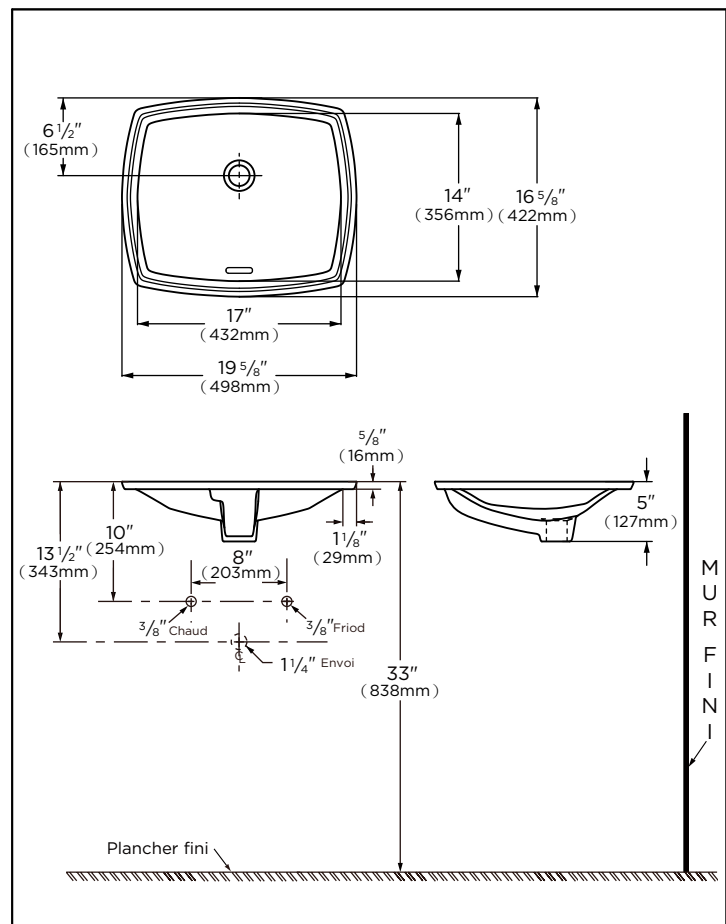

□ 13-760

- Porcelaine vitrifiée
- Dimensions externes : 19 5/8 po x 16 5/8 po
- Dimensions internes : 17 po x 14 po
- Lavabo de forme rectangulaire
- Trou du drain orienté vers l'arrière pour faciliter l'installation du drain
- Trop-plein camouflé à l'avant
- Aucun trou de robinet; nécessite un robinet monté au mur ou en surface
- Conforme aux normes de l'ADA
- Conception contemporaine qui s'harmonise avec nos toilettes Blaze^{MC}
- Garantie de 10 ans
- Trousse d'ancrage vendue séparément (99-190)
- Robinet et drain non compris

Lavabo 13-760 illustré

Appareils de plomberie :

No de modèle	13-760
Configuration	Lavabo encastré sans trou
Hauteur	5 po (127mm)
Largeur	19 5/8 po (498mm)
Profondeur	16 5/8 po (422mm)
Dimensions intérieures du lavabo	17 po x 14 po (432 mm x 356 mm)
Poids à l'expédition	17 lbs

Accessoires :

- Aucun

Couleurs offertes :

- Blanc seulement

Warranty :

- Garantie de 10 ans

REMARQUES : Toutes les dimensions sont en pouces. Les illustrations pourraient ne pas être à l'échelle. Les dimensions illustrées pour les emplacements des conduites d'alimentation et le siphon en P sont suggérées.

GERBER

www.gerberonline.com

Blaze™

Pileta de lavabo de bajo encimera

Características:

□ 13-760

- Porcelana vidriada
- Dimensiones externas: 19 5/8" x 16 5/8"
- Dimensiones internas: 17" x 14"
- Lavabo con forma rectangular
- Orificio de desagüe ubicado hacia atrás para una fácil instalación del desagüe
- Desbordamiento frontal oculto
- Sin orificios para el grifo; se requiere grifo montado en la pared o montado en la mesada para la instalación
- Cumple con la ley ADA
- Un diseño contemporáneo que embellece nuestros inodoros Blaze™
- Garantía por 10 años
- Kit de anclaje vendido por separado (99-190)
- Grifo y desagüe no incluidos