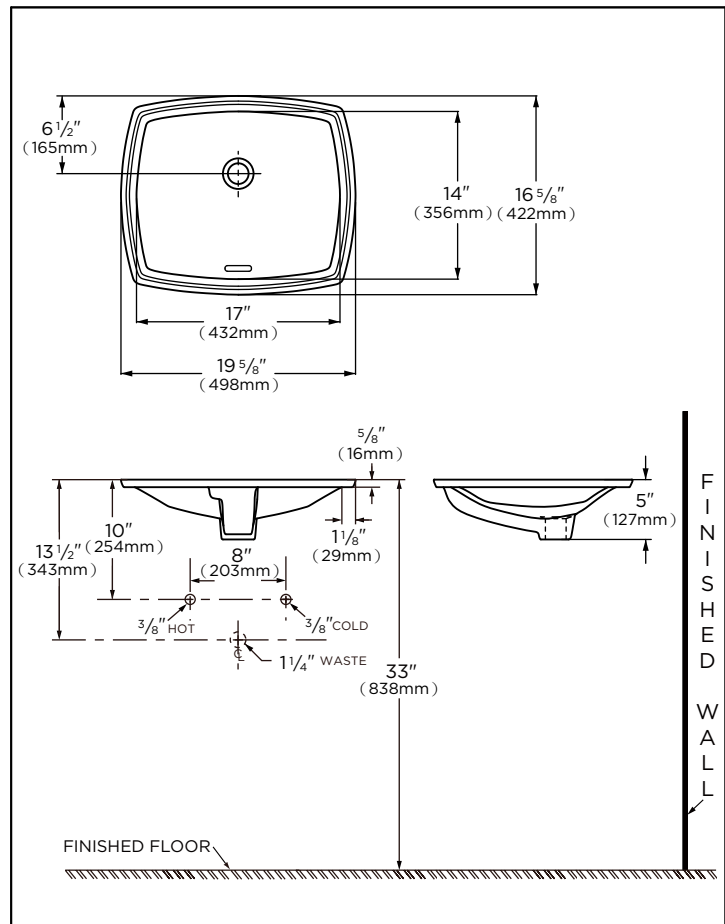

Warranty:

- 10 year warranty

NOTES: All dimensions are in inches. Illustrations may not be drawn to scale.
Dimensions shown for locations of supply lines and "P" trap are suggested.

IMPORTANT:

Dimensions of fixtures are nominal and may vary within the range of tolerances established by ASME standard A 112.19.2

PLUMBERS NOTE: Provide suitable reinforcement for all wall supports